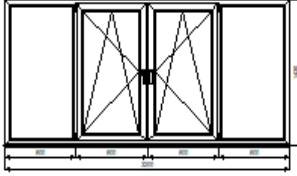

OK-012	1430	3200	4,58	1	4,58	196,35	898,5	898,5

ОП В 1430-3200 И П/О СП1 СТБ-1108-2017
Профиль: Rehau Grazio (505510 + 505700)
Цвет профиля: Белый
Остекление: 4/24/4I: Стеклопакет однокамерный 32 мм энергосберегающий
Подставочный профиль: 561013
Фурнитура: Elementis
Комплектация:
VHS: Микропроветривание: Отсутствует - 2 комп
VHS: Микролифт: Отсутствует - 2 комп
Ручка оконная Антел, Белая - 2 комп