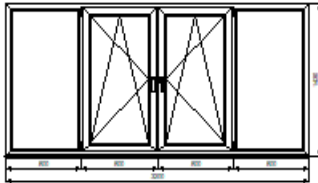

OK-014	1430	3200	4,58	1	4,58	203,33	930,42	930,42

ОП В 1430-3200 И П/О СП2 СТБ-1108-2017
Профиль: Salamander STL, РБ (250.221.RB + 251.021.RB)
Цвет профиля: Белый
Остекление: 4/14/4/14/4: Стеклопакет двухкамерный 40 мм
Подставочный профиль: 416.131
Фурнитура: Масо
Комплектация:
Масо: Микровентиляция: Через ножницы - 2 комп
Масо: Ручка оконная Масо, Белая - 2 комп