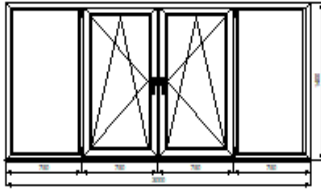

OK-004	1400	3000	4,2	1	4,2	209,84	881,31	881,31

ОП В 1400-3000 И П/О СП2 СТЬ-1108-2017
Профиль: Salamander STL, РБ (250.221.RB + 251.021.RB)
Цвет профиля: Белый
Остекление: 4/14/4/14/4: Стеклопакет двухкамерный 40 мм
Подставочный профиль: 416.131
Фурнитура: Масо
Комплектация:
Масо: Микровентиляция: Через ножницы - 2 комп
Масо: Ручка оконная Масо, Белая - 2 комп