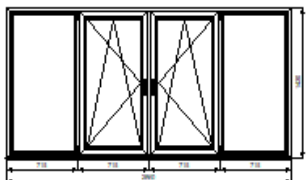

OK-008	1430	2860	4,09	1	4,09	216,22	884,3	884,3