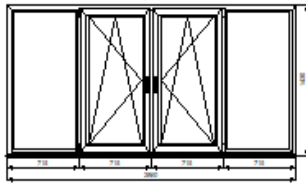

OK-006	1430	2860	4,09	1	4,09	198,67	812,52	812,52

ОП В 1430-2860 И П/О СП1 СТЬ-1108-2017
Профиль: Vrusbox 70-5, СуперАэро (106010600 + 106020600)
Цвет профиля: Белый
Остекление: 4/16/4/1: Стеклопакет однокамерный 24 мм энергосберегающий
Подставочный профиль: 401060300
Фурнитура: Elementis
Комплектация:
VHS: Микропроветривание: Отсутствует - 2 комп
VHS: Микролифт: Отсутствует - 2 комп
Ручка оконная Антел, Белая - 2 комп