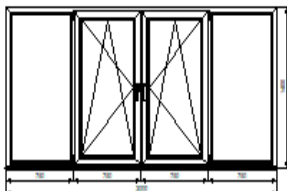

OK-002	1400	3000	4,2	1	4,2	203,14	853,2	853,2
--------	------	------	-----	---	-----	--------	-------	-------

ОП В 1400-3000 И П/О СП1 СТЬ-1108-2017
Профиль: Rehau Grazio (505510 + 505700)
Цвет профиля: Белый
Остекление: 4/24/4! Стеклопакет однокамерный 32 мм энергосберегающий
Подставочный профиль: 561013
Фурнитура: Elementis
Комплектация:
VHS: Микропроветривание: Отсутствует - 2 комп
VHS: Микролифт: Отсутствует - 2 комп
Ручка оконная Антел, Белая - 2 комп