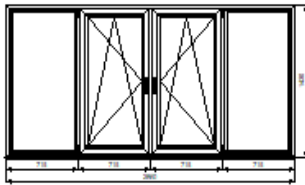

OK-010	1430	2860	4,09	1	4,09	208,31	851,96	851,96

ОП В 1430-2860 И П/О СП1 СТЬ-1108-2017
Профиль: Grunhaus Standart с черн. укл. (GH.211-04 + GH.221-04)
Цвет профиля: Белый
Остекление: 4/16/4I: Стеклопакет однокамерный 24 мм энергосберегающий
Подставочный профиль: НР.109
Фурнитура: Elementis
Комплектация:
VHS: Микропроветривание: Отсутствует - 2 комп
VHS: Микролифт: Отсутствует - 2 комп
Ручка оконная Антел, Белая - 2 комп