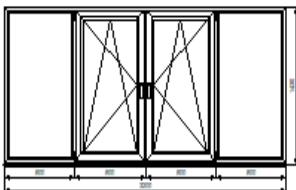

OK-011	1430	3200	4,58	1	4,58	189,01	864,92	864,92

ОП В 1430-3200 И П/О СП1 СТЬ-1108-2017
Профиль: Vrusbox 70-5, СуперАэро (106010600 + 106020600)
Цвет профиля: Белый
Остекление: 4/16/4I: Стеклопакет однокамерный 24 мм энергосберегающий
Подставочный профиль: 401060300
Фурнитура: Elementis
Комплектация:
VHS: Микропроветривание: Отсутствует - 2 комп
VHS: Микролифт: Отсутствует - 2 комп
Ручка оконная Антел, Белая - 2 комп