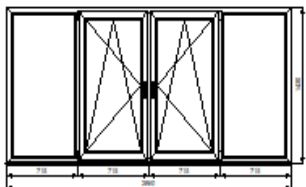

OK-007	1430	2860	4,09	1	4,09	205,9	842,1	842,1

ОП В 1430-2860 И П/О СП1 СТЬ-1108-2017
Профиль: Rehau Grazio (505510 + 505700)
Цвет профиля: Белый
Остекление: 4/24/4/1: Стеклопакет однокамерный 32 мм энергосберегающий
Подставочный профиль: 561013
Фурнитура: Elementis
Комплектация:
VHS: Микропроветривание: Отсутствует - 2 комп
VHS: Микролифт: Отсутствует - 2 комп
Ручка оконная Антел, Белая - 2 комп