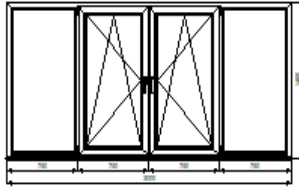

OK-005	1400	3000	4,2	1	4,2	205,89	864,72	864,72

ОП В 1400-3000 И П/О СП1 СТЬ-1108-2017
Профиль: Grunhaus Standart с черн. укл. (GH.211-04 + GH.221-04)
Цвет профиля: Белый
Остекление: 4/16/4/1: Стеклопакет однокамерный 24 мм энергосберегающий
Подставочный профиль: НР.109
Фурнитура: Elementis
Комплектация:
VHS: Микропроветривание: Отсутствует - 2 комп
VHS: Микролифт: Отсутствует - 2 комп
Ручка оконная Антел, Белая - 2 комп