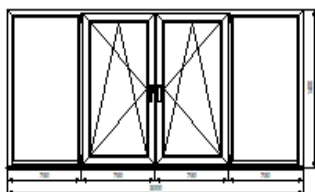

КОММЕРЧЕСКОЕ ПРЕДЛОЖЕНИЕ ОТ КОМПАНИИ

«Еврофасадсервис»

Цены на балконные рамы

КОММЕРЧЕСКОЕ ПРЕДЛОЖЕНИЕ № 2024-0013 от 22 март 2023

Заказчик: Четырёхстворчатая балконная рама / Объект:

Эскиз изделия	Позиция	Размеры, мм		Площ. кв.м	Кол. шт.	Площ. итого кв.м	Стоимость, Руб		
		Выс.	Шир.				кв.м	за шт	итого

OK-001	1400	3000	4,2	1	4,2	195,8	822,34	822,34

ОП В 1400-3000 И П/О СП1 СТЬ-1108-2017
Профиль: Vrusbox 70-5, СуперАэро (106010600 + 106020600)
Цвет профиля: Белый
Остекление: 4/16/4! Стеклопакет однокамерный 24 мм энергосберегающий
Подставочный профиль: 401060300
Фурнитура: Elementis
Комплектация:
VHS: Микропроветривание: Отсутствует - 2 комп
VHS: Микролифт: Отсутствует - 2 комп
Ручка оконная Антел, Белая - 2 комп